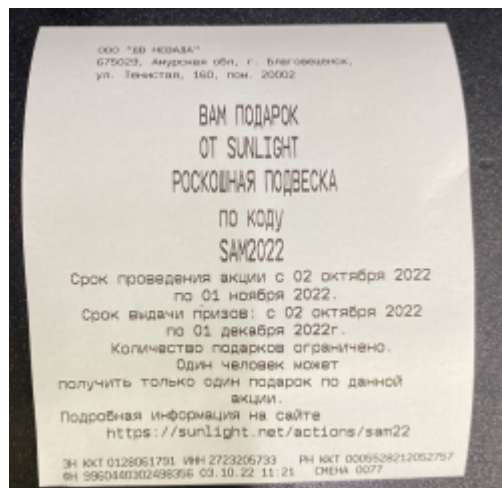

Для уточнения деталей необходимо обратиться к менеджеру.

5 ПРОМОГРУППА

КУПОНИНГ

Выдача купонов на кассах, силами кассиров, при определённой механике. Купон выходит вместе с чеком

1 дискаунтер

15 000 рублей в месяц